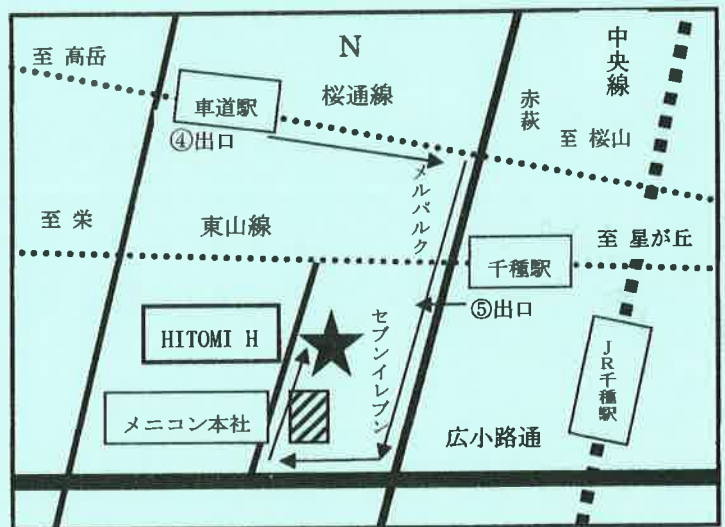

む つ ら ぼ し

六連星

朗読会

静かな声が優しいとは限らない
大きな声が強いとも限らない
声で綴る物語

と き：2018年11月9日(金) 13:30~15:30 (13:00 開場)

と ころ：メニコン ANNEX HITOMI ホール(メニコン本社北側ビル) ☎052 (935) 0918

◆ 参加費 無 料

下記 参照

地下鉄東山線千種駅⑤番出口より徒歩4分

◆ 定 員 110名

地下鉄桜通線車道駅④番出口より徒歩7分

※ 定員になり次第締め切りとさせていただきます。

作 品

剃 刀	志賀直哉 作
転 生	志賀直哉 作
袈裟と盛遠	芥川龍之介 作
ことばのかたち 水のようなひと	おーなり由子 作

連絡先：浜下訓子 ☎052(682)3727 ☎090(8732)3498

主 催：朗読工房「六連星」(むつらぼし)

後援：名古屋市教育委員会

☆多「六連星」…光り輝く6個の星に見える昴(すばる)のことで、古典の世界や東北地方で使われています。
私たちは6人で結成し、この星を理想に掲げて活動したいと考え、グループ名としました。